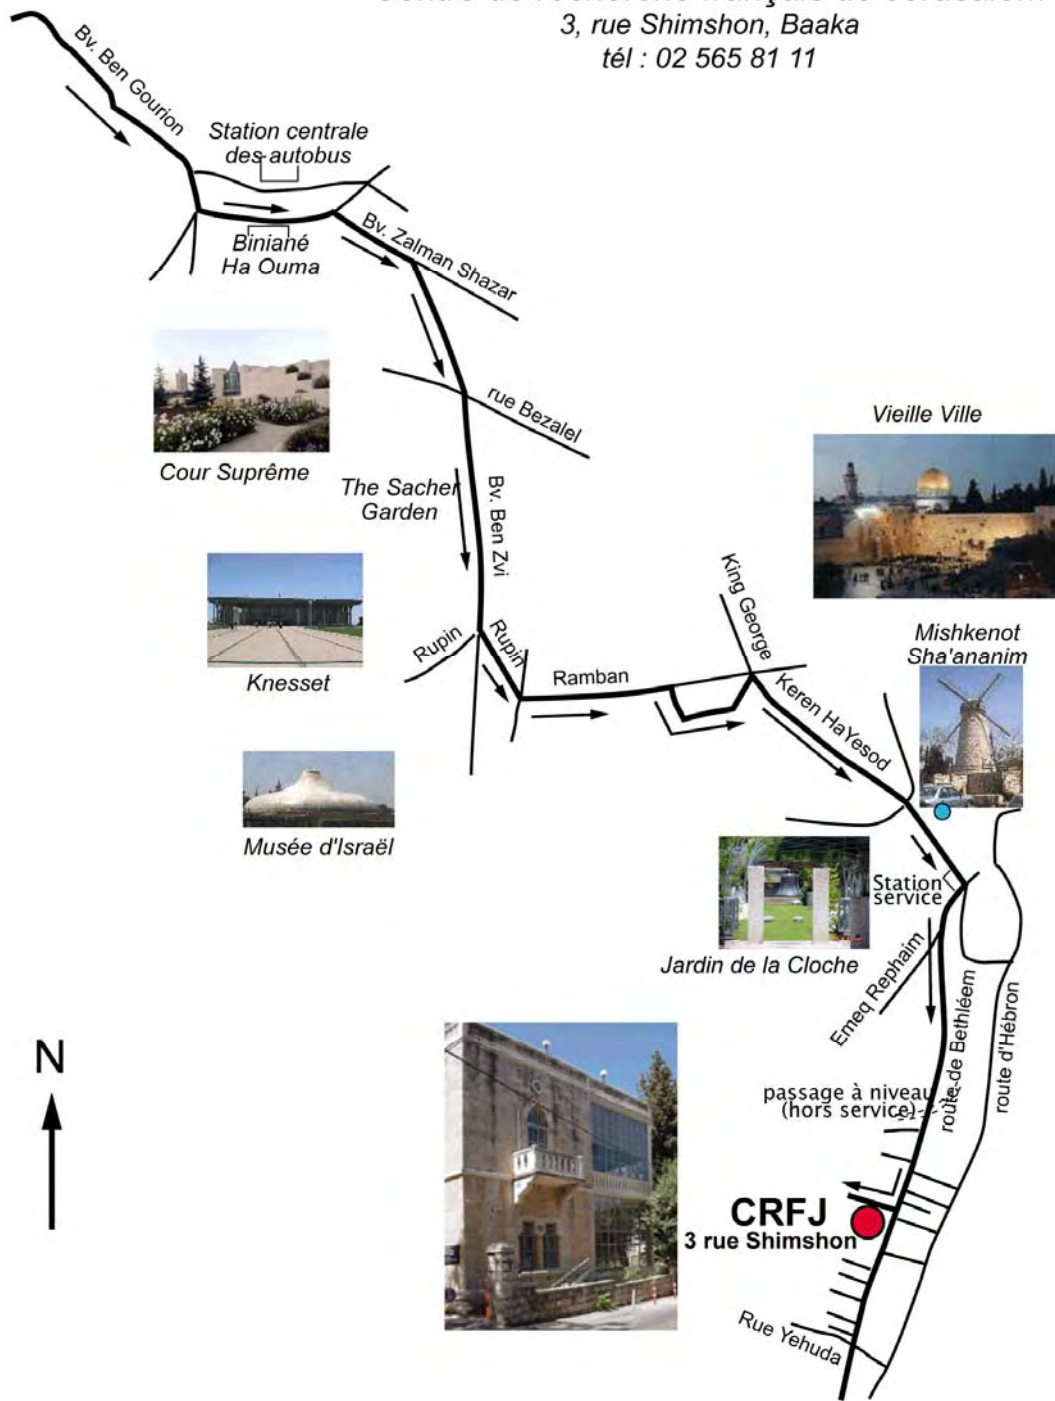

# Plan de situation du Centre de recherche français de Jérusalem

3, rue Shimshon, Baaka  
tél : 02 565 81 11

Cour Suprême

Knesset

Musée d'Israël

Vieille Ville

Mishkenot Sha'ananim

Jardin de la Cloche